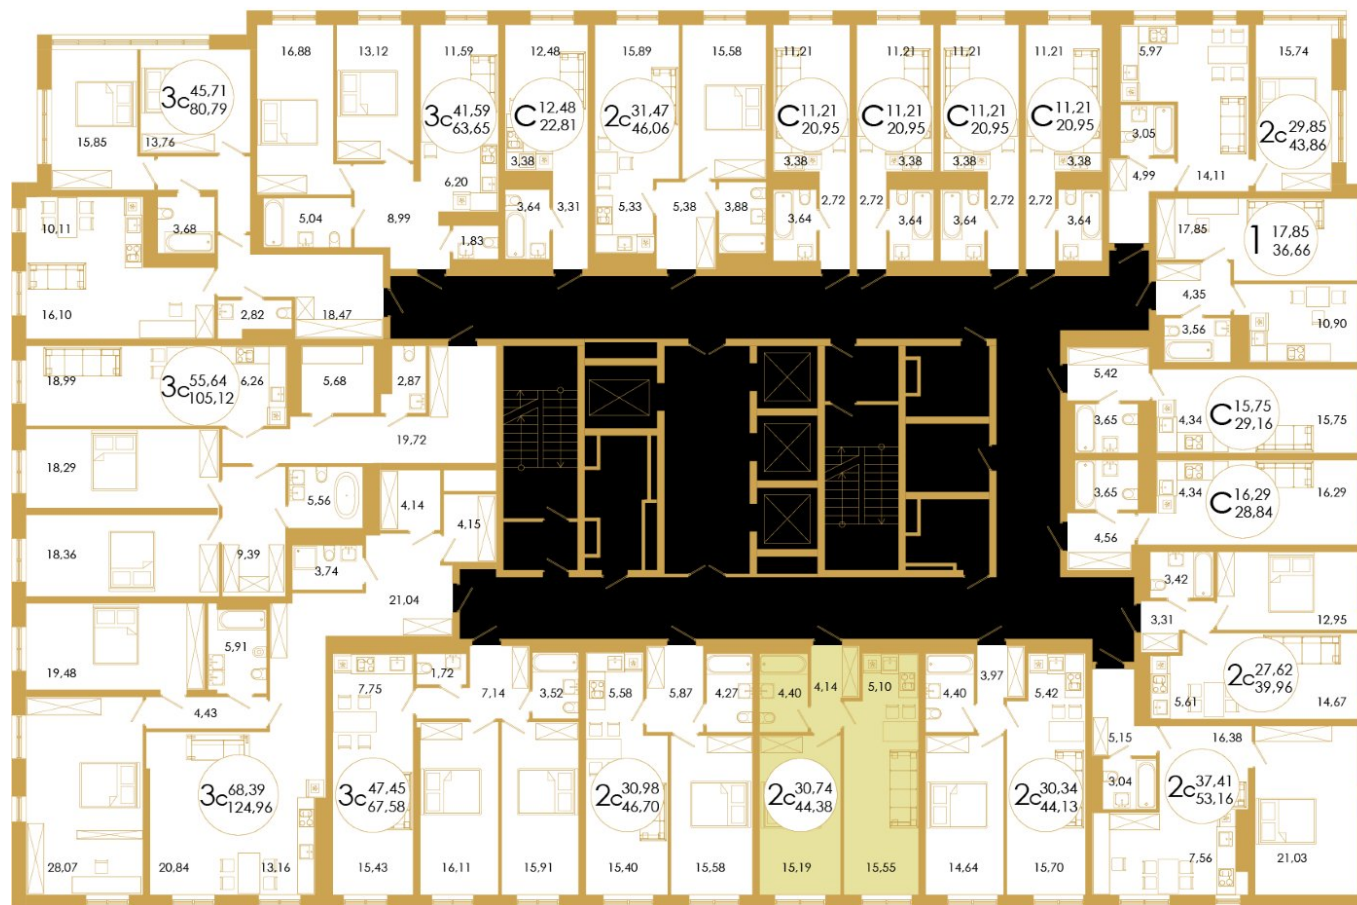

<https://theprimeufa.ru/>

План квартиры

2с
Комнат
44.38
Площадь, кв.м.
30.74
Жил.площадь, кв.м.

Офис продаж:
г. Уфа, Проспект Октября, 67/2

Режим работы:
Пн–Пт 10:00 — 20:00
Сб 11:00 — 17:00

+7 (347) 201-00-00