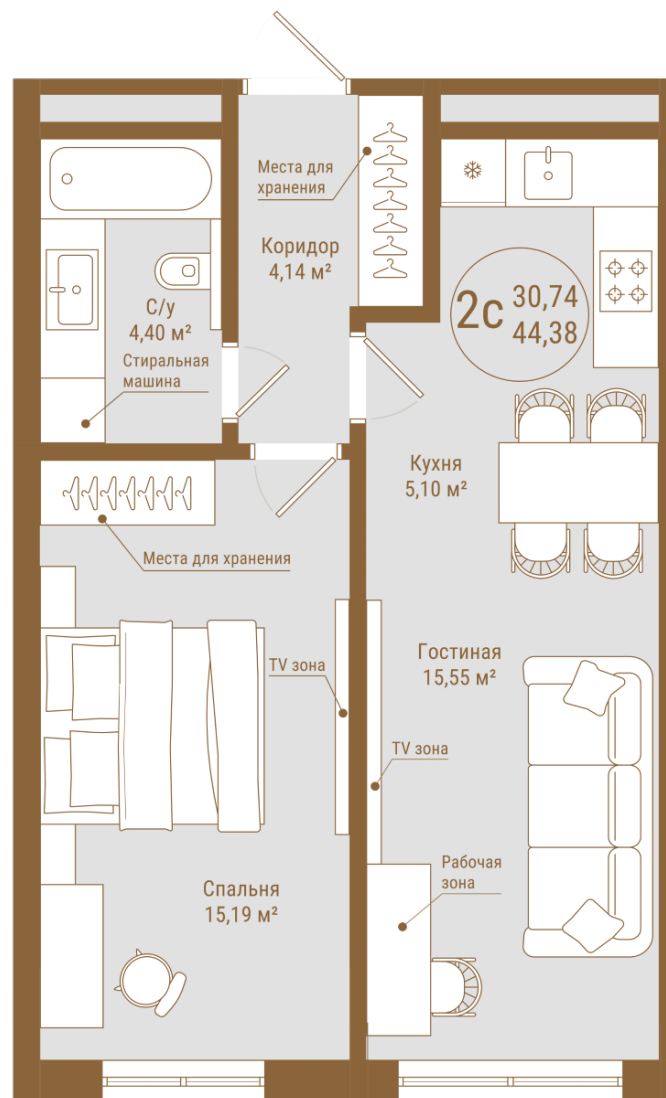

<https://theprimeufa.ru/>

План квартиры

2с
Комнат
44.38
Площадь, кв.м.
30.74
Жил.площадь, кв.м.

Офис продаж:
г. Уфа, Проспект Октября, 67/2

Режим работы:
Пн–Пт 10:00 — 20:00
Сб 11:00 — 17:00

+7 (347) 201-00-00