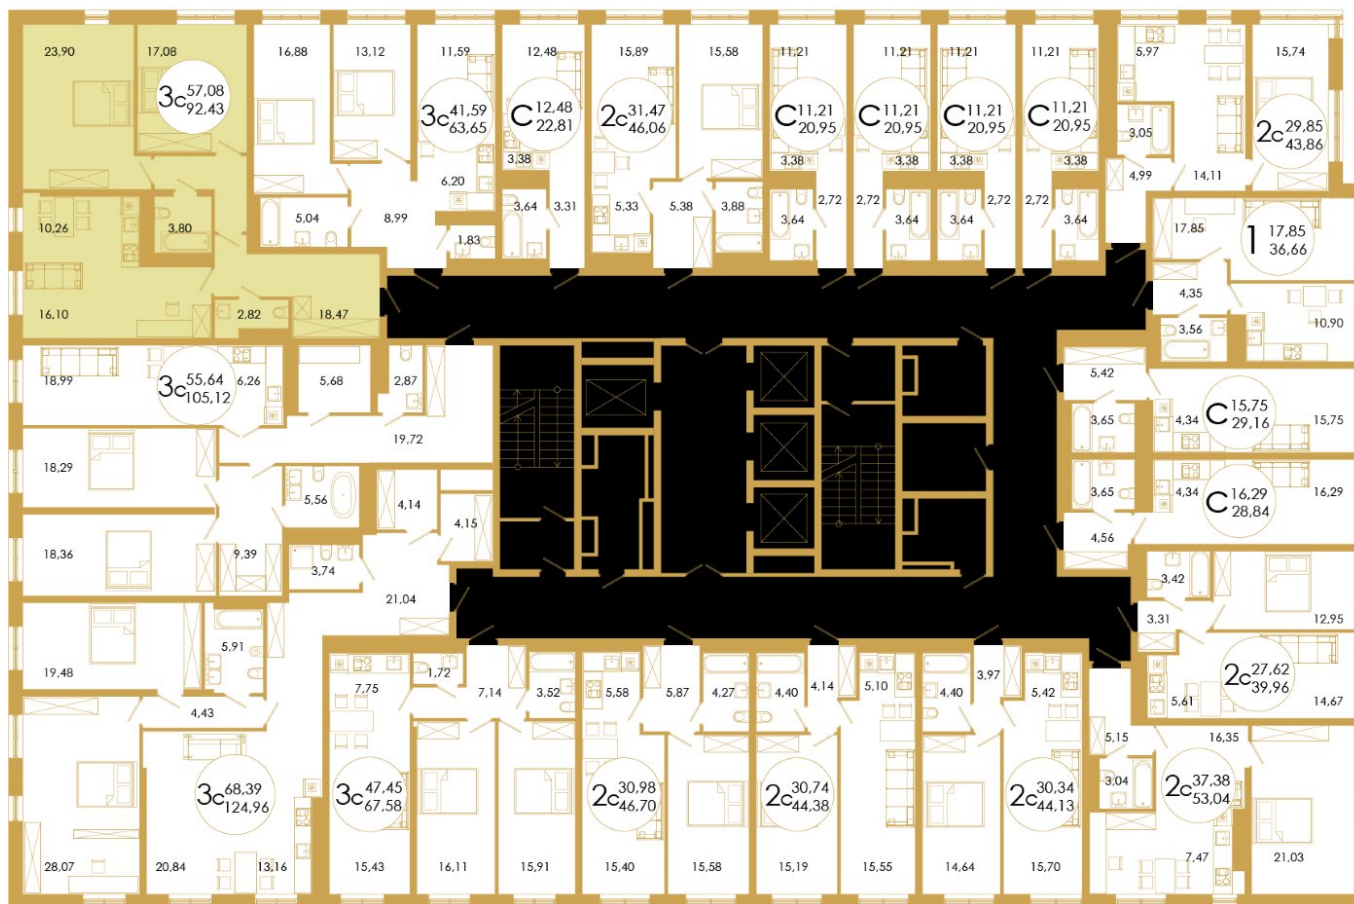

## План квартиры

**3с**

Комнат

**92.43**

Площадь, кв.м.

**57.08**

Жил.площадь, кв.м.

Офис продаж: