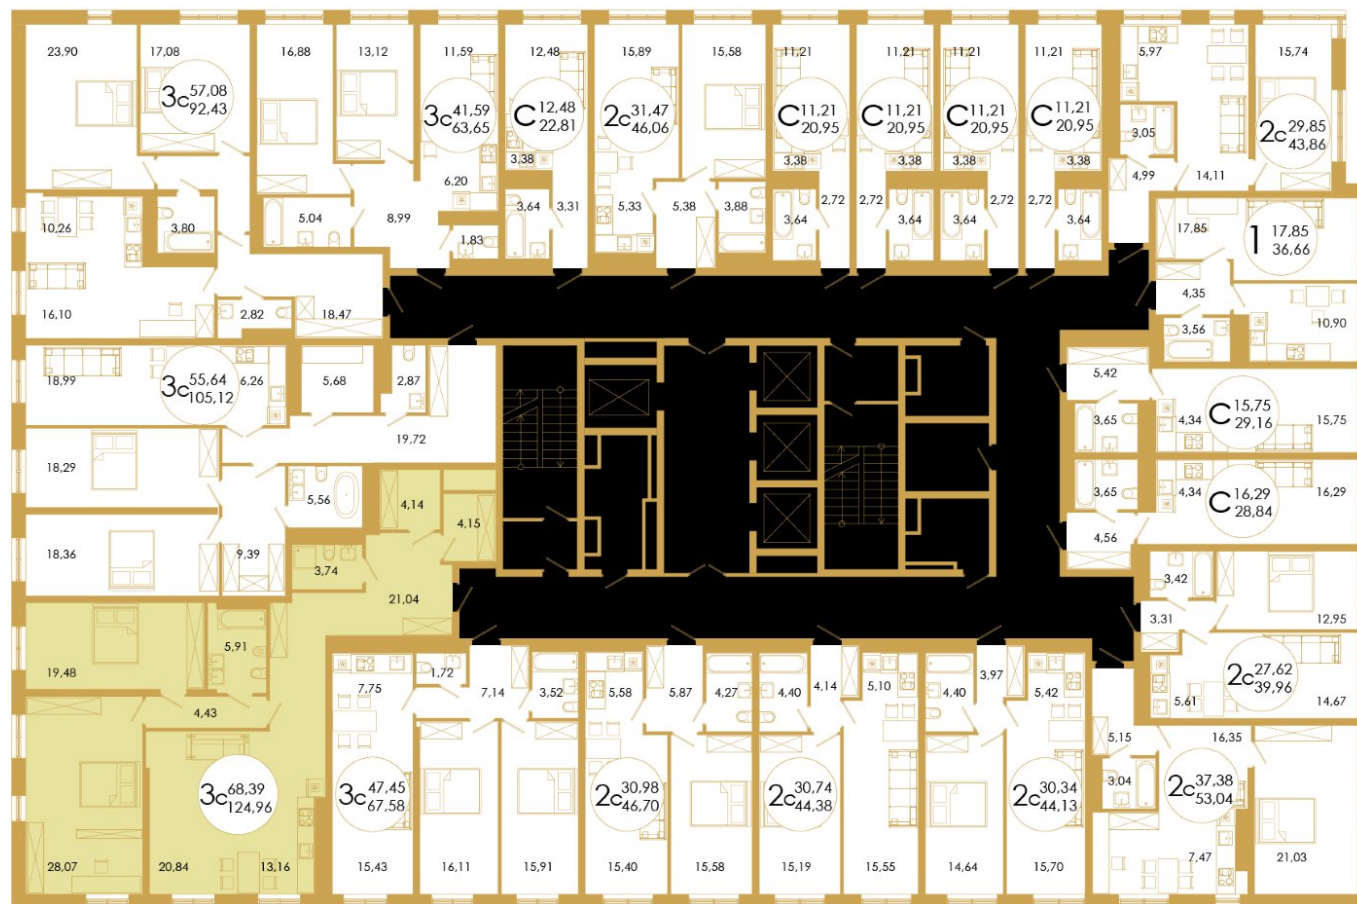

<https://theprimeufa.ru/>

План квартиры

3с

Комнат

124.96

Площадь, кв.м.

68.39

Жил.площадь, кв.м.