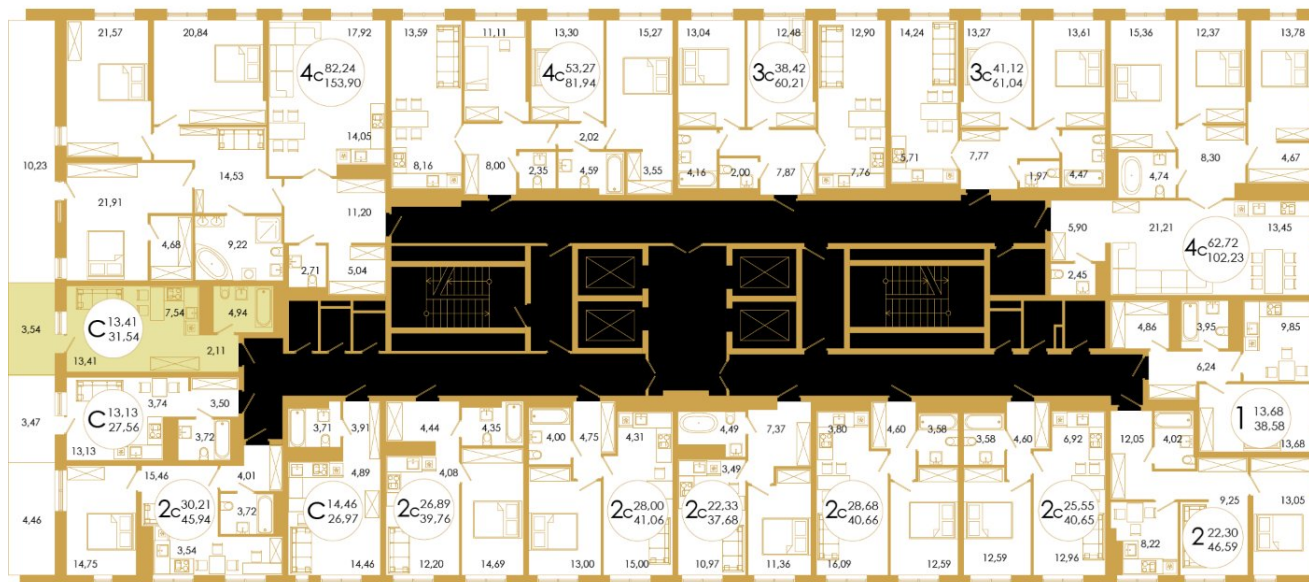

## План квартиры

СГС,

Комнат

31.54

Площадь, кв.м.

13.41

Жил.площадь, кв.м.

Офис продаж: