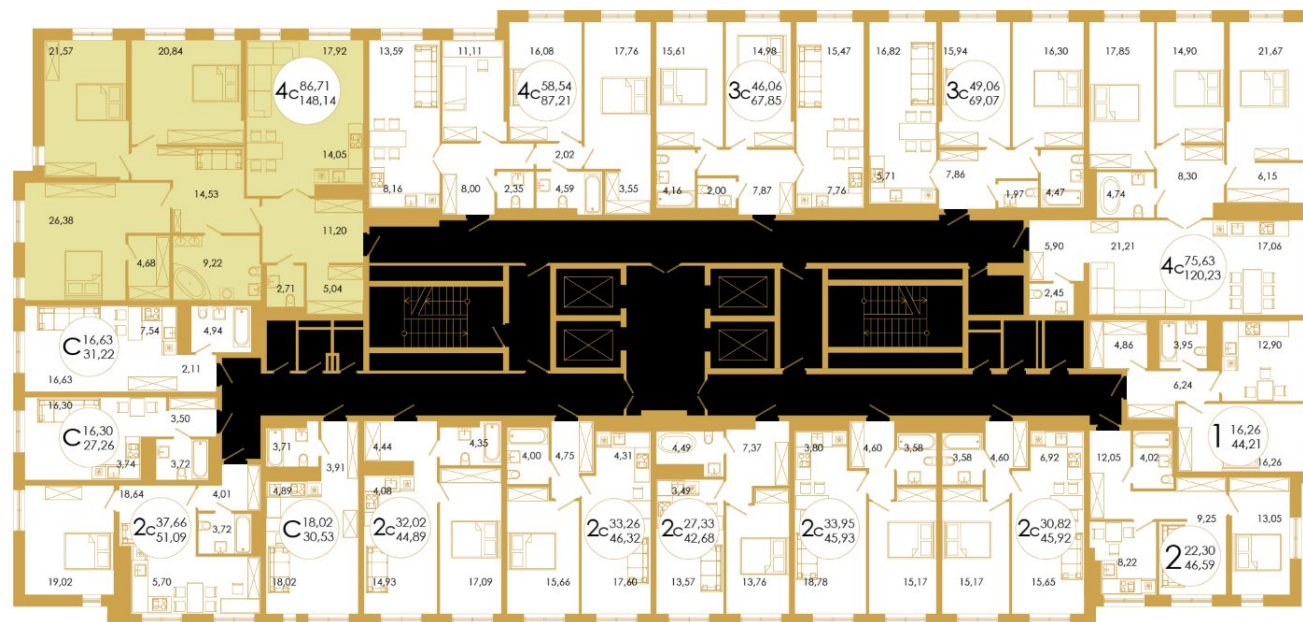

План этажа

8

Этаж

A

Секция

Офис продаж:
г. Уфа, Проспект Октября, 67/2

Режим работы:
Пн–Пт 10:00 — 20:00
Сб 11:00 — 17:00

+7 (347) 201-00-00

<https://theprimeufa.ru/>