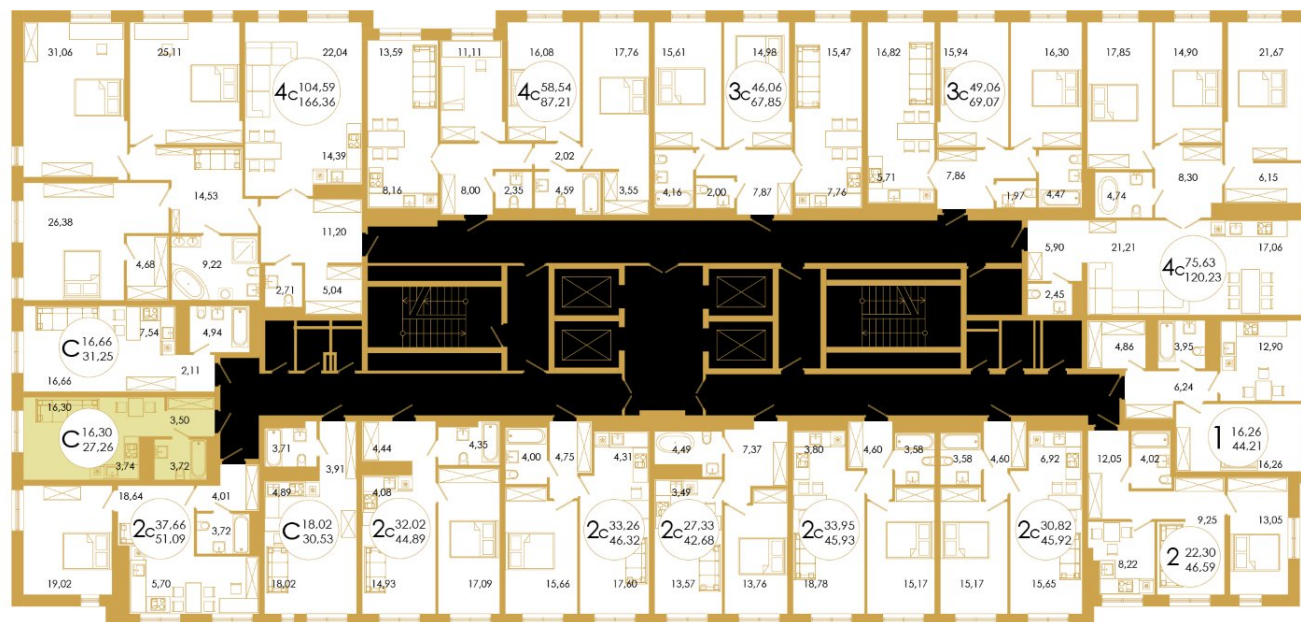

<https://theprimeufa.ru/>

План квартиры

СГС,

Комнат

27.26

Площадь, кв.м.

16.30

Жил.площадь, кв.м.