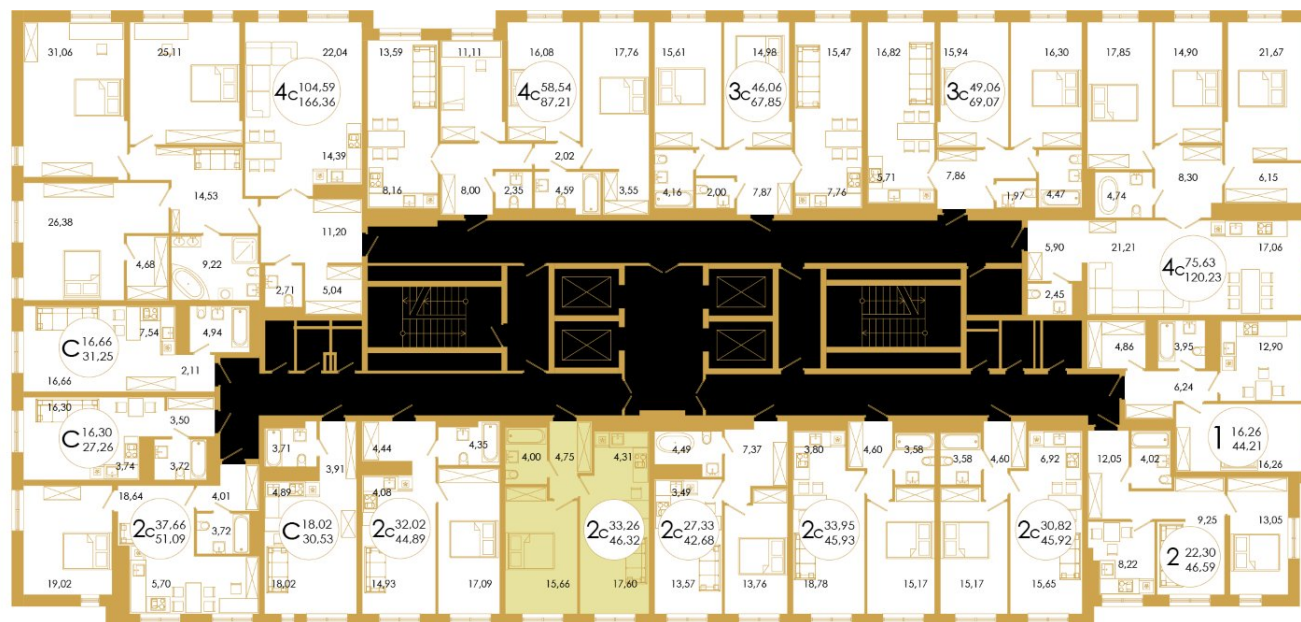

План этажа

12

Этаж

A

Секция

Офис продаж:
г. Уфа, Проспект Октября, 67/2

Режим работы:
Пн–Пт 10:00 — 20:00
Сб 11:00 — 17:00

+7 (347) 201-00-00

<https://theprimeufa.ru/>