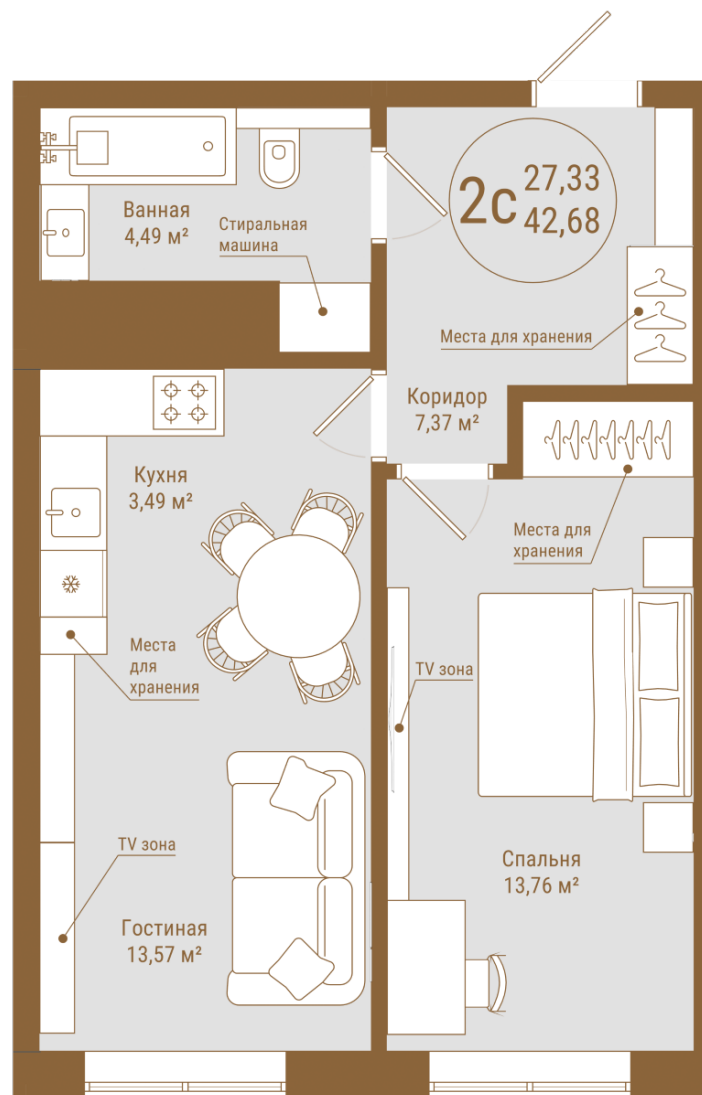

<https://theprimeufa.ru/>

План квартиры

2с

Комнат

42.68

Площадь, кв.м.

27.33

Жил.площадь, кв.м.