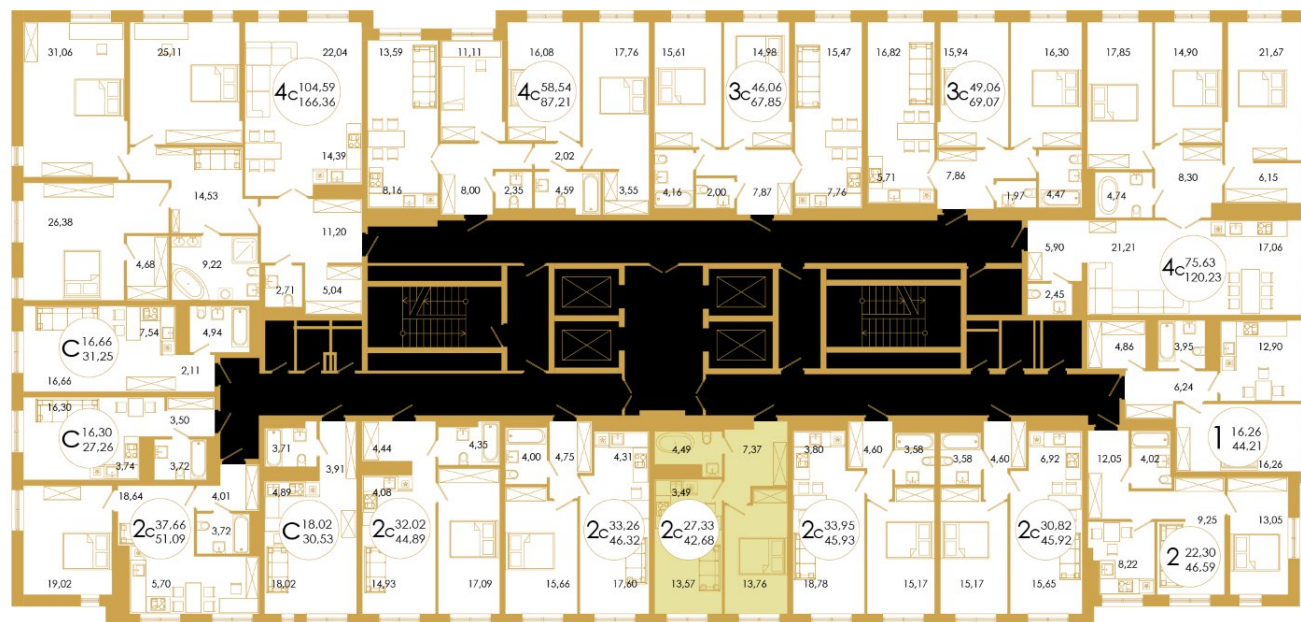

<https://theprimeufa.ru/>

План квартиры

2с

Комнат

42.68

Площадь, кв.м.

27.33

Жил.площадь, кв.м.