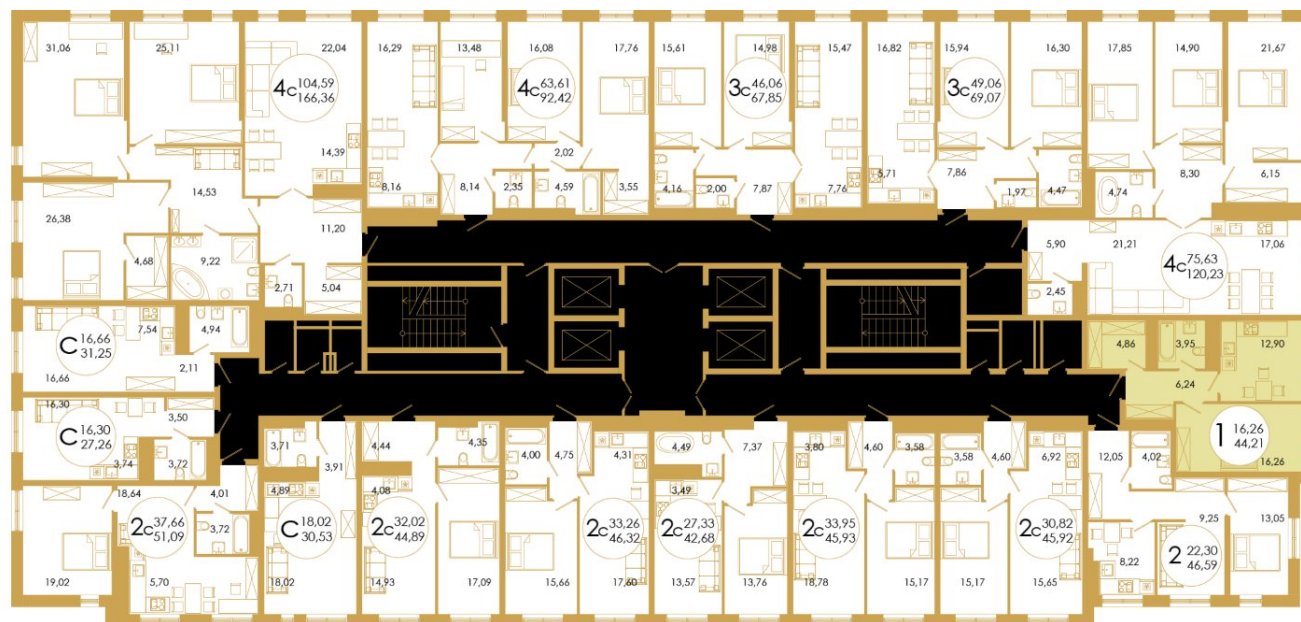

<https://theprimeufa.ru/>

План квартиры

1

Комнат

44.21

Площадь, кв.м.

16.26

Жил.площадь, кв.м.