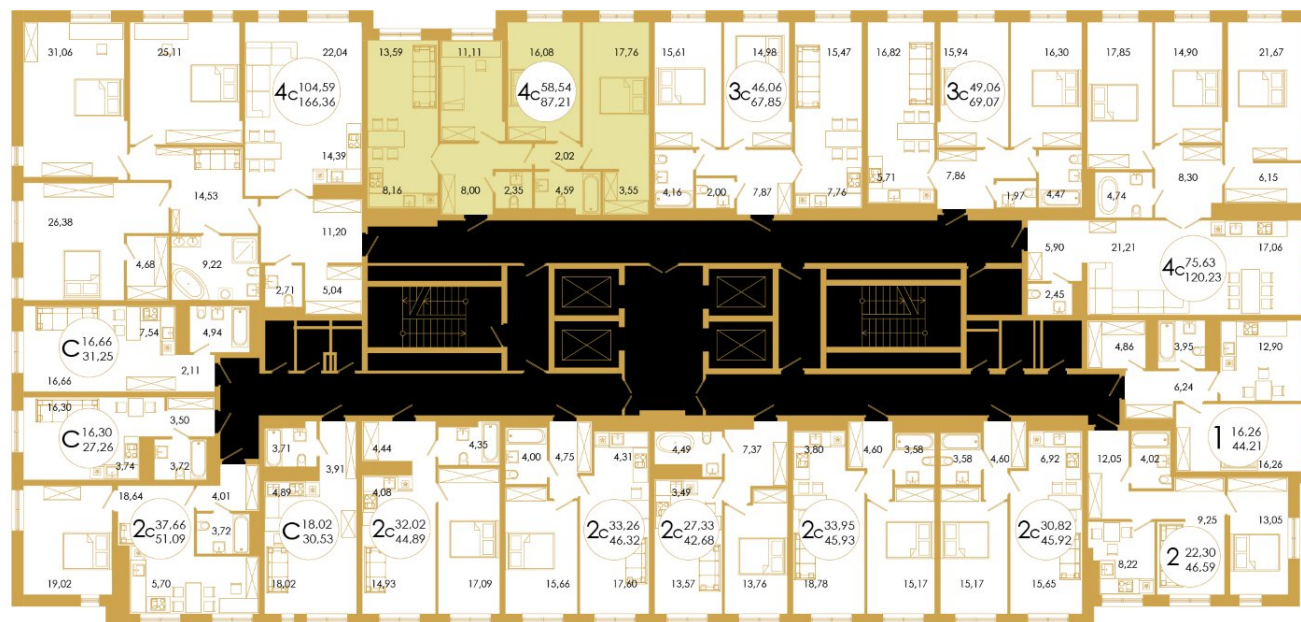

<https://theprimeufa.ru/>

План квартиры

4с

Комнат

87.21

Площадь, кв.м.

58.54

Жил.площадь, кв.м.