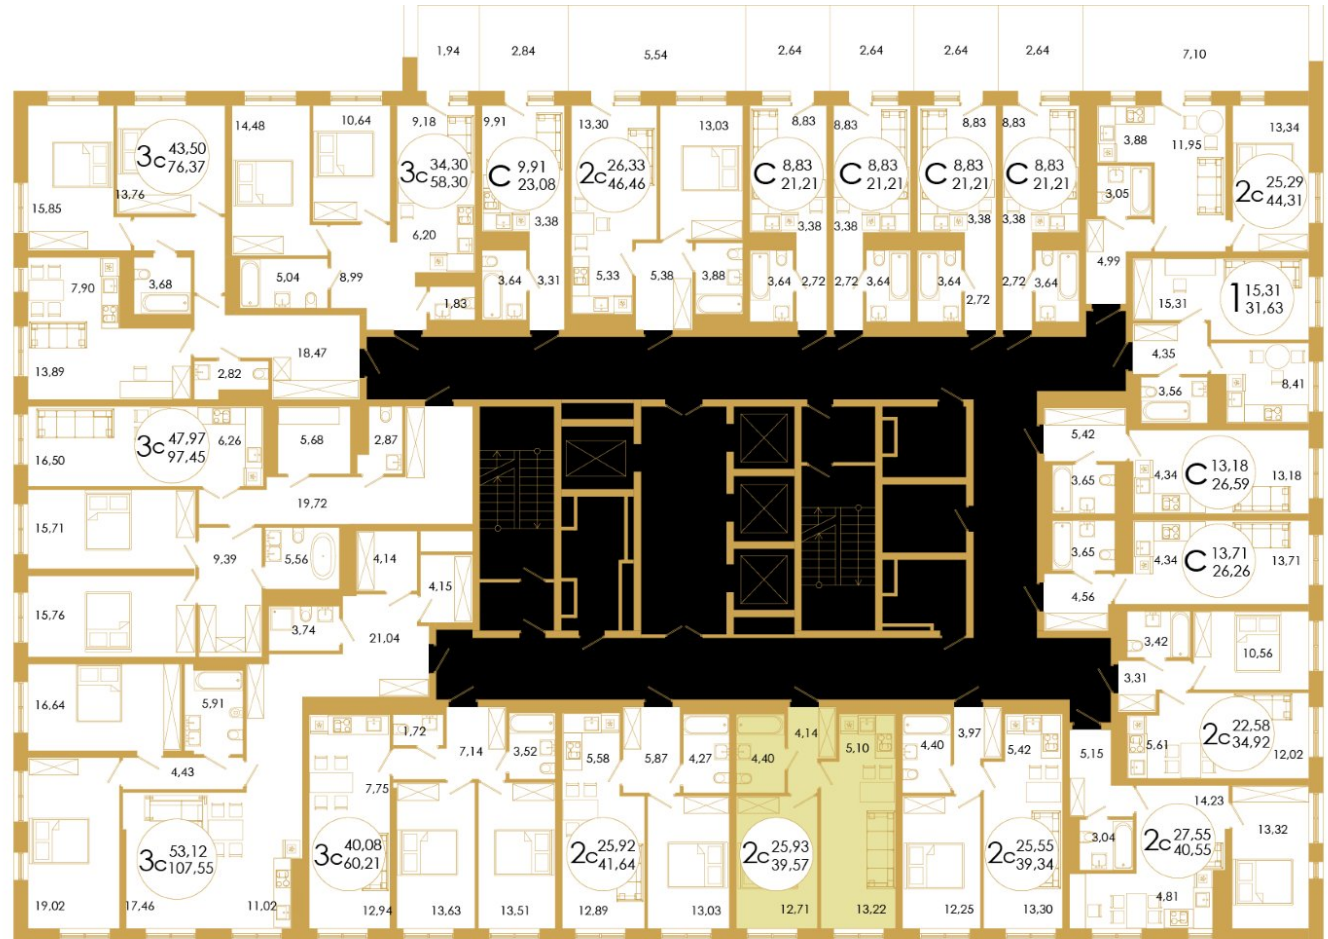

## План квартиры

2с

Комнат

39.57

Площадь, кв.м.

25.93

Жил.площадь, кв.м.

Офис продаж: