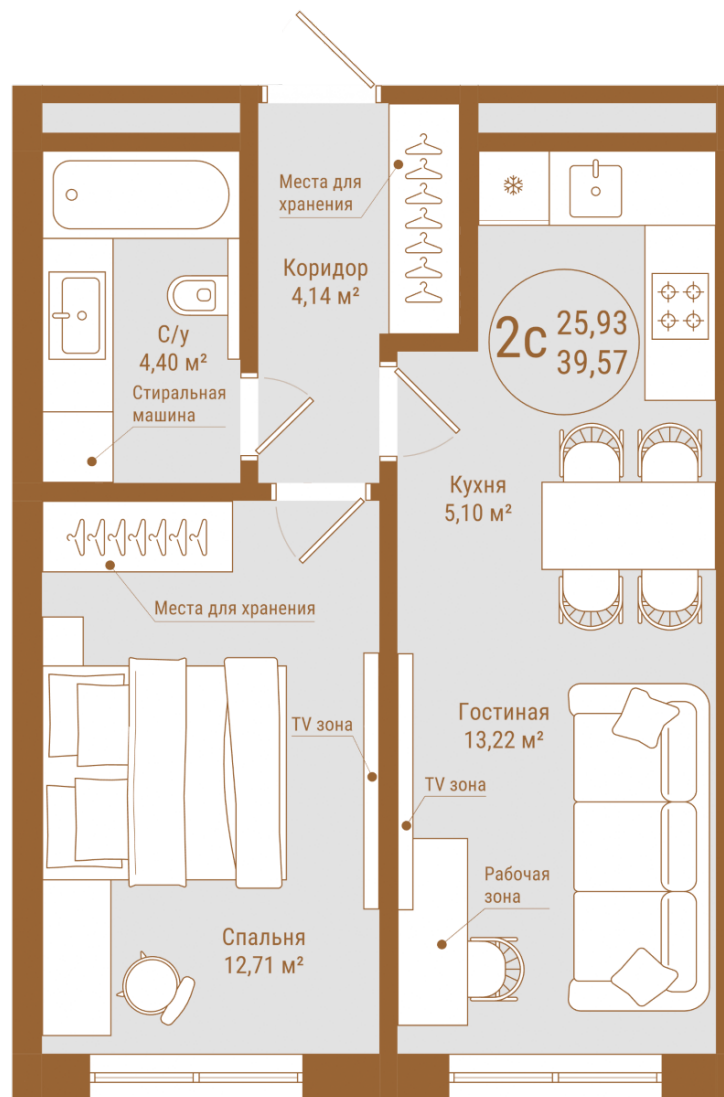

## План квартиры

2с

Комнат

39.57

Площадь, кв.м.

25.93

Жил.площадь, кв.м.

Офис продаж: