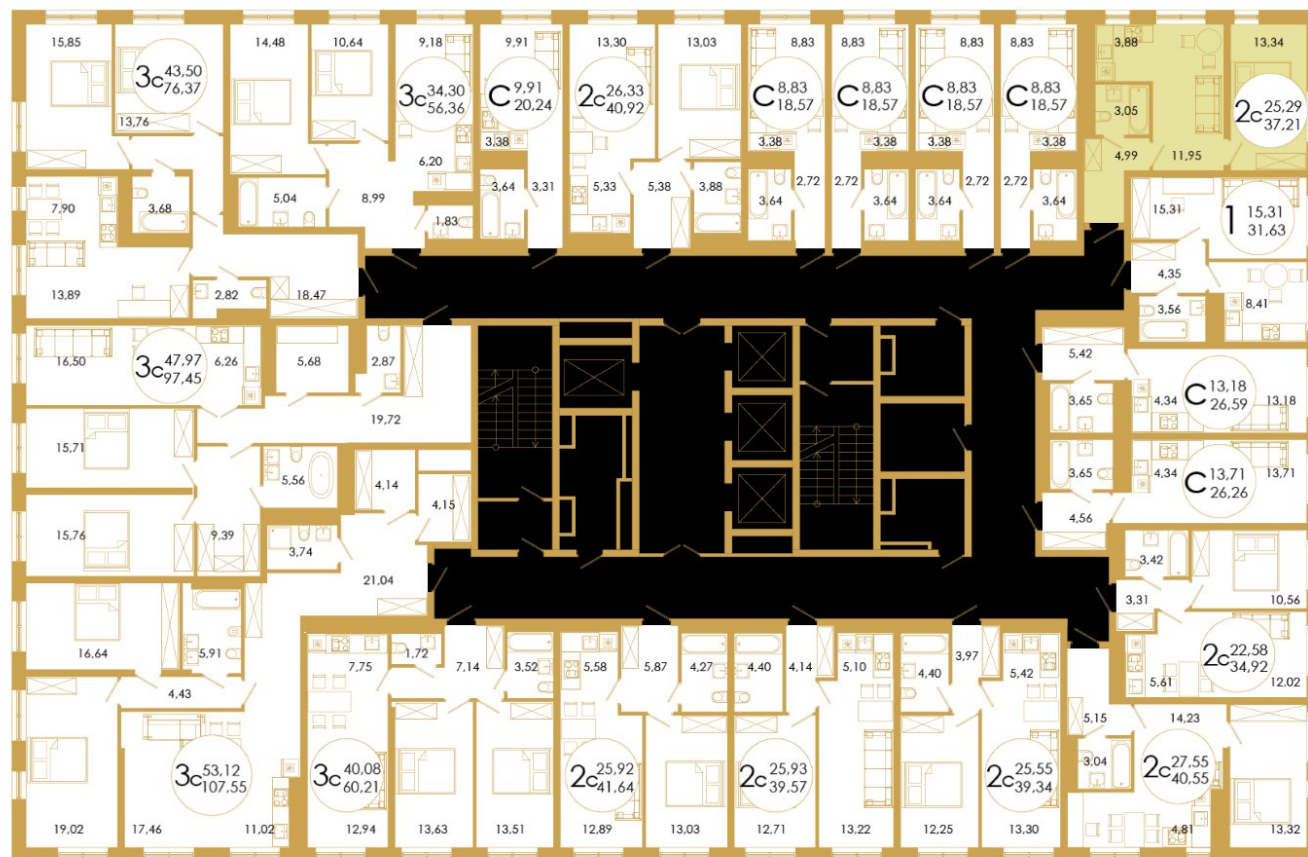

План этажа

4

Этаж

Б

Секция

Офис продаж:

г. Уфа, Проспект Октября, 67/2

Режим работы:

Пн–Пт 10:00 — 20:00

Сб 11:00 — 17:00

+7 (347) 201-00-00

<https://theprimeufa.ru/>

План квартиры

2с

Комнат

37.21