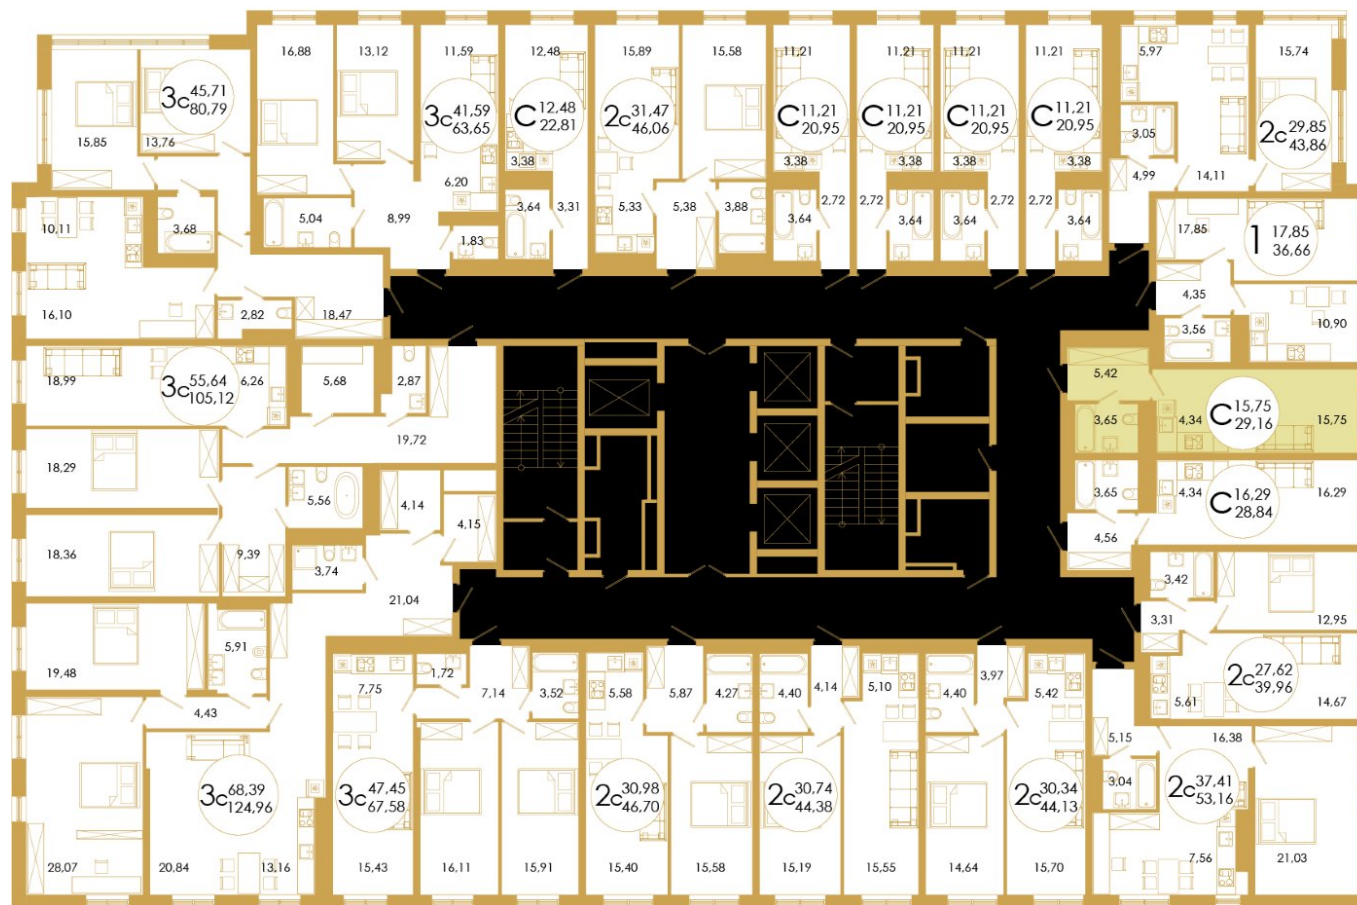

<https://theprimeufa.ru/>

План квартиры

СГС,

Комнат

29.16

Площадь, кв.м.

15.75

Жил.площадь, кв.м.