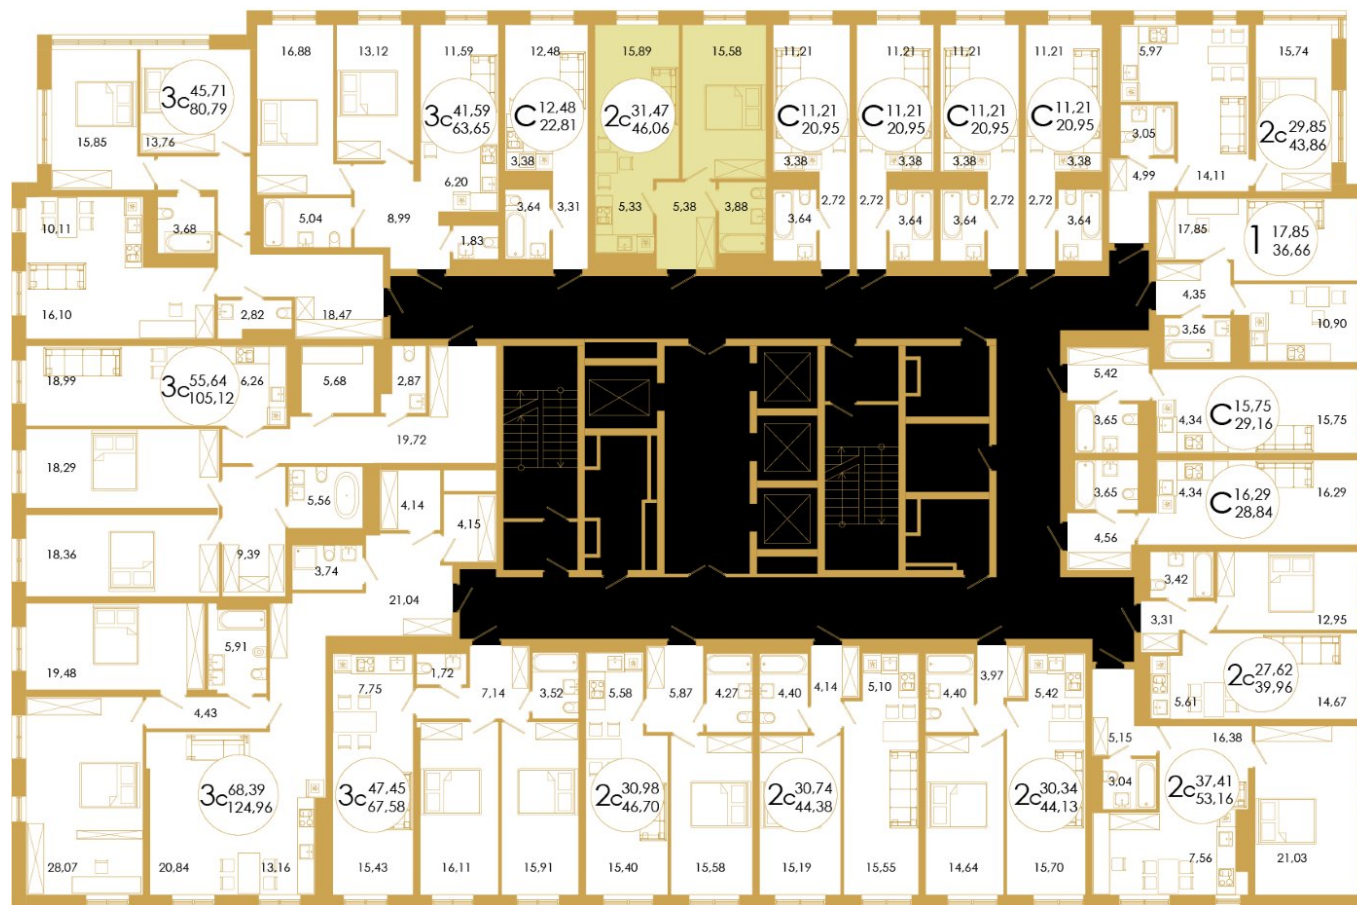

<https://theprimeufa.ru/>

THE PRIME
ЖИЛОЙ КОМПЛЕКС

План квартиры

2

Комнат

46.06

Площадь, кв.м.

31.47