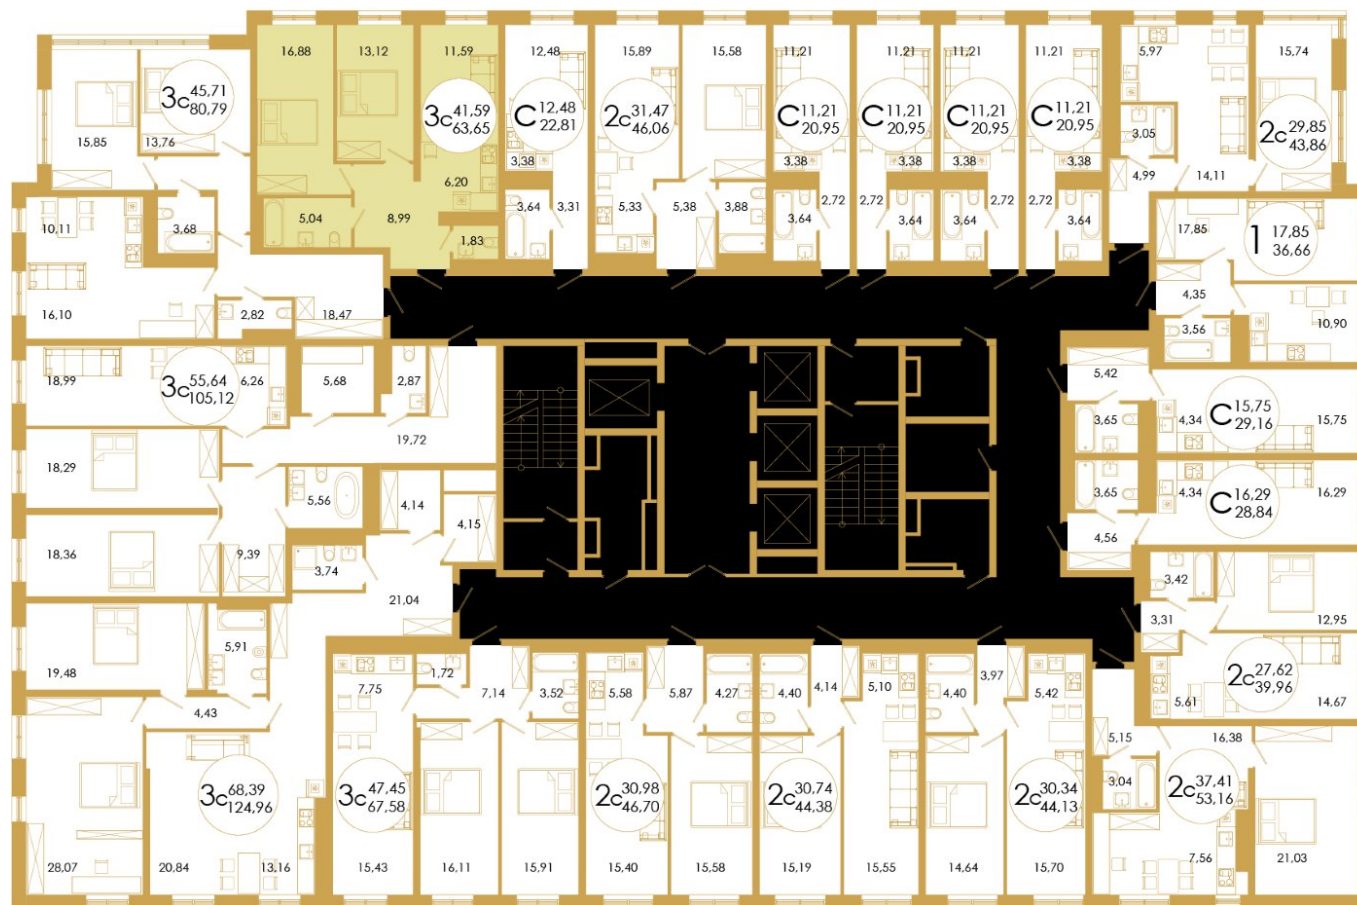

План этажа

22

Этаж

Б

Секция

Офис продаж:
г. Уфа, Проспект Октября, 67/2

Режим работы:
Пн–Пт 10:00 — 20:00
Сб 11:00 — 17:00

+7 (347) 201-00-00

<https://theprimeufa.ru/>