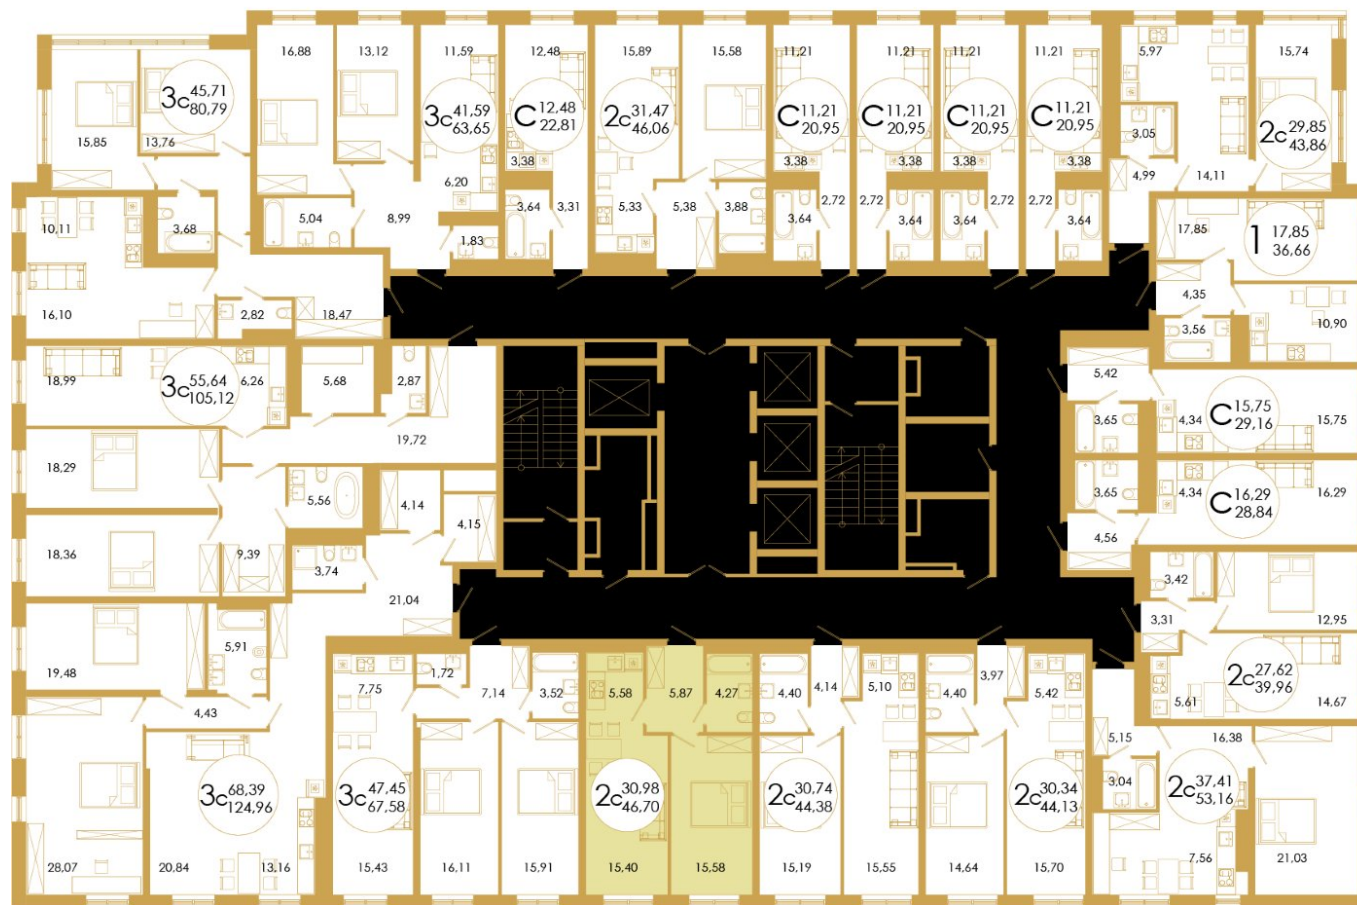

<https://theprimeufa.ru/>

План квартиры

2с

Комнат

46.70

Площадь, кв.м.

30.98

Жил.площадь, кв.м.